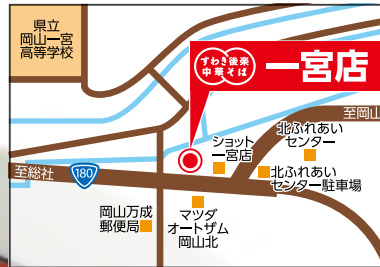

一宮店オープン1周年記念 協賛11店合同キャンペーン!

一宮店
TEL.086-238-0141

営業時間 / 平日 AM11:00~PM 3:00
PM 5:00~PM10:00
土・日・祝 AM11:00~PM10:00
(オーダーストップは30分前)

手間をおしまず、
心を込めてつくります。

ラーメン類の消費税込みの金額より
1杯につき**200円割引**

写真は「醤油ラーメン」

**すわき後楽
中華そば**

※店舗により多少実施メニューが異なります。予めご了承ください。

下記店舗のみ使用可

実施店舗 (実施店舗をよくご確認ください。)

- | | |
|----------------|--------|
| ■ 下中野店 | ■ 庭瀬店 |
| ■ 吉備路店 | ■ 高梁店 |
| ■ 藤田店 | ■ 山陽店 |
| ■ 邑久店 | ■ 一宮店 |
| ■ 牛窓店 | ■ 町苅田店 |
| ■ 後楽ラーメン倉敷西ビル店 | |